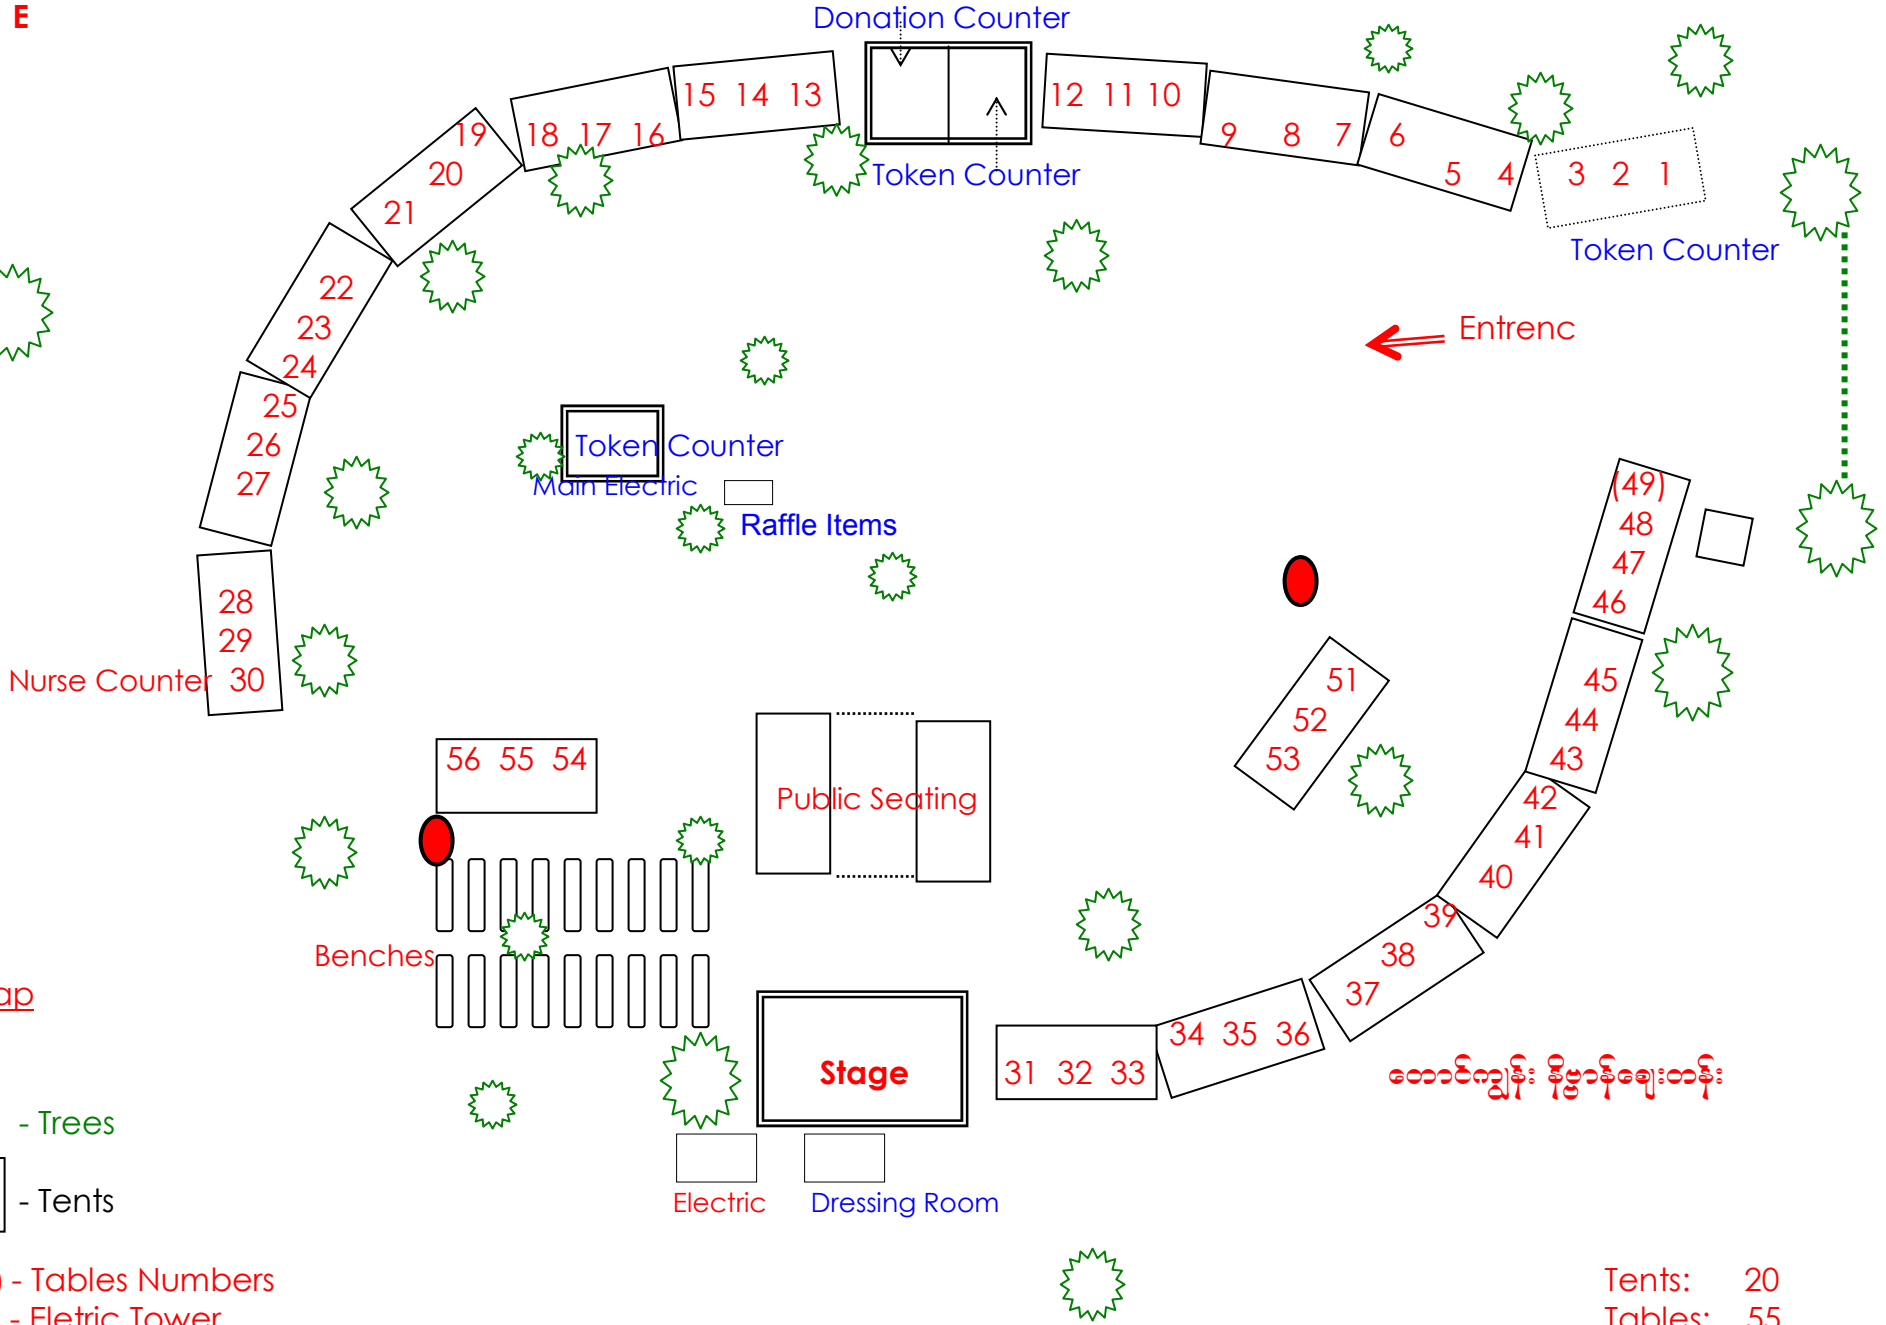

ခရစ်မာကျောင်း နိဗ္ဗာန်ဈေး ပွဲတော် ဆိုင်ခန်းများ မြေပုံ

မြောက်ကျွန်း နိဗ္ဗာန်ဈေးတန်း

Area Map

-  - Trees
-  - Tents

- (1 to 56) - Tables Numbers
- - Electric Tower

တောင်ကျွန်း နိဗ္ဗာန်ဈေးတန်း

Tents: 20
Tables: 55