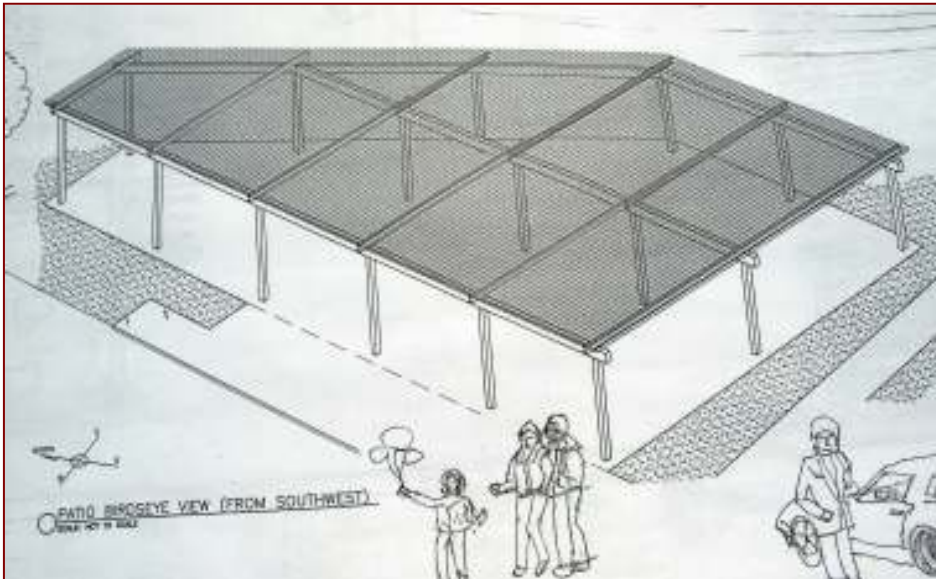

- နောက်လ ပွဲတော်များ
  ခေတ္တခေတ္တ
- ၁။ ဝါဆိုသင်္ကန်းကပ်ပွဲတော်
  July 18, 2010, (Sunday)
  (စုပေါင်းကုသိုလ်)
- ၂။ ဓမ္မကြောနေ့ပွဲတော်
  Aug 15, 2010, (Sunday)
  (Union Pacific Railroad
  မြန်မာဝန်ထမ်းများ)

တည့်ဆောက်မည့် ဧည့်ခံ မင်္ဂလာမဏ္ဍပ်ပုံစံ (PATIO = 63 ft×36 ft×11 ft)